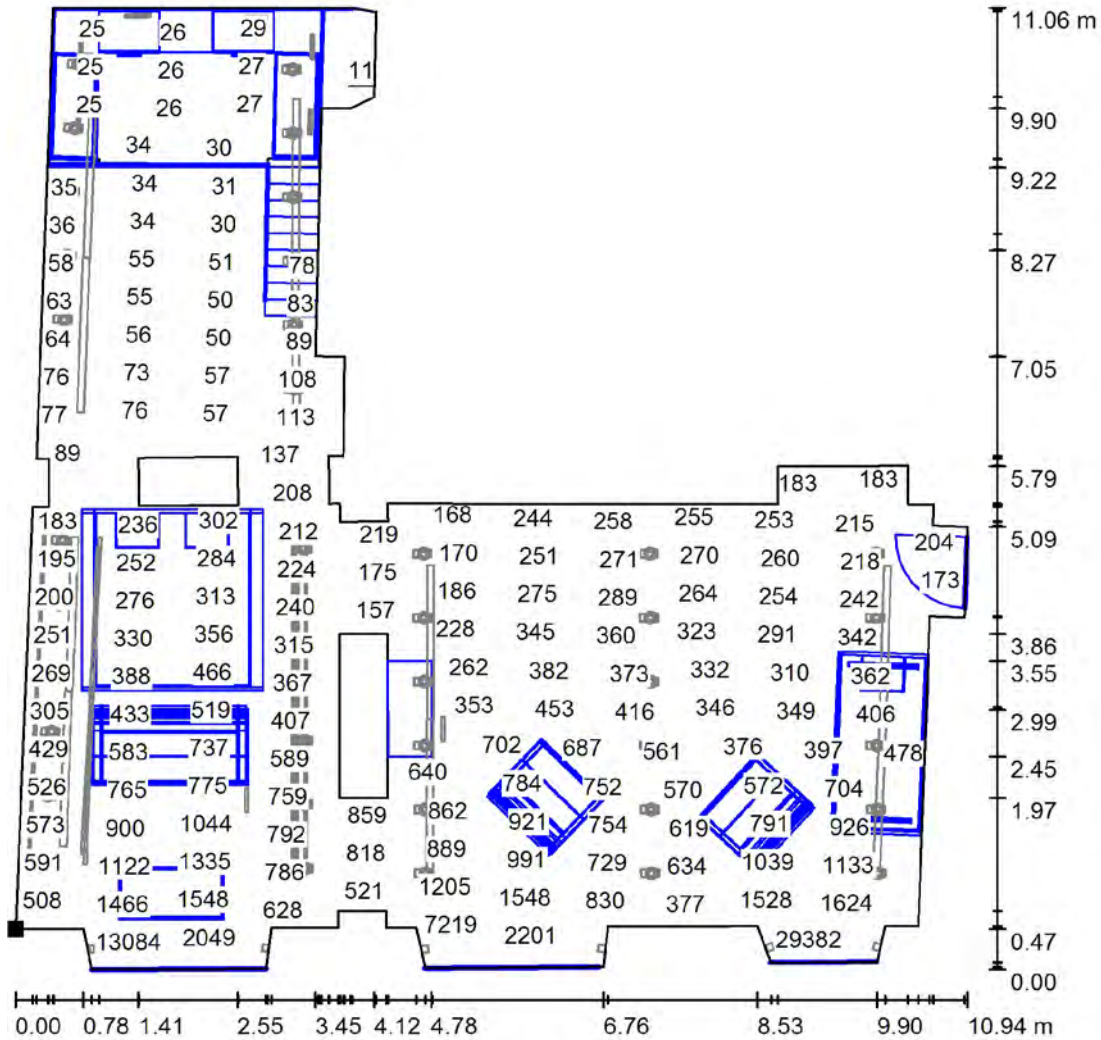

Redattore emanuele modena
 Telefono 320-4192452
 Fax 02-700434505
 e-Mail

tenda inclinata

Locale 1 / luce naturale 21.06 ore 14.30 / Superficie utile / Grafica dei valori (E)

Valori in Lux, Scala 1 : 87

Impossibile visualizzare tutti i valori calcolati.

Posizione della superficie nel locale:
 Punto contrassegnato:
 (0.646 m, 0.620 m, 0.850 m)

Reticolo: 128 x 128 Punti

E_m [lx]	E_{min} [lx]	E_{max} [lx]	E_{min} / E_m	E_{min} / E_{max}
485	11	46404	0.023	0.000

Redattore emanuele modena
 Telefono 320-4192452
 Fax 02-700434505
 e-Mail

tenda orizzontale

Locale 1 / luce naturale 21.06 ore 14.30 / Superficie utile / Grafica dei valori (E)

Valori in Lux, Scala 1 : 87

Impossibile visualizzare tutti i valori calcolati.

Posizione della superficie nel locale:
 Punto contrassegnato:
 (0.646 m, 0.620 m, 0.850 m)

Reticolo: 128 x 128 Punti

E_m [lx]	E_{min} [lx]	E_{max} [lx]	E_{min} / E_m	E_{min} / E_{max}
685	11	46494	0.016	0.000