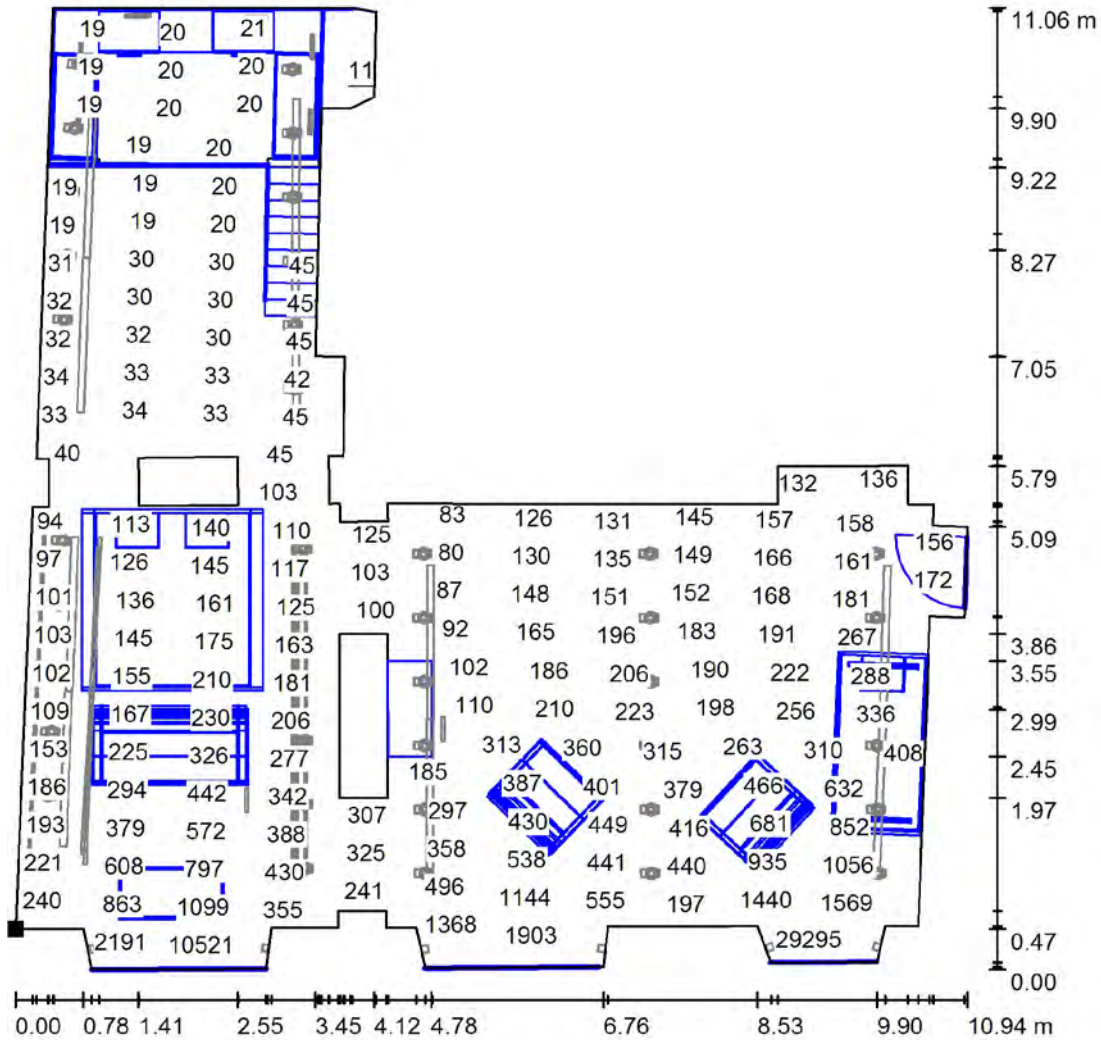

Redattore emanuele modena
 Telefono 320-4192452
 Fax 02-700434505
 e-Mail

tenda inclinata

Locale 1 / luce naturale 21.06 ore 14.30 / Superficie utile / Grafica dei valori (E)

Valori in Lux, Scala 1 : 87

Impossibile visualizzare tutti i valori calcolati.

Posizione della superficie nel locale:
 Punto contrassegnato:
 (0.646 m, 0.620 m, 0.850 m)

Reticolo: 128 x 128 Punti

E_m [lx]	E_{min} [lx]	E_{max} [lx]	E_{min} / E_m	E_{min} / E_{max}
485	11	46404	0.023	0.000

Redattore emanuele modena
 Telefono 320-4192452
 Fax 02-700434505
 e-Mail

tenda orizzontale

Locale 1 / luce naturale 21.06 ore 14.30 / Superficie utile / Grafica dei valori (E)

Valori in Lux, Scala 1 : 87

Impossibile visualizzare tutti i valori calcolati.

Posizione della superficie nel locale:
 Punto contrassegnato:
 (0.646 m, 0.620 m, 0.850 m)

Reticolo: 128 x 128 Punti

E_m [lx]	E_{min} [lx]	E_{max} [lx]	E_{min} / E_m	E_{min} / E_{max}
685	11	46494	0.016	0.000