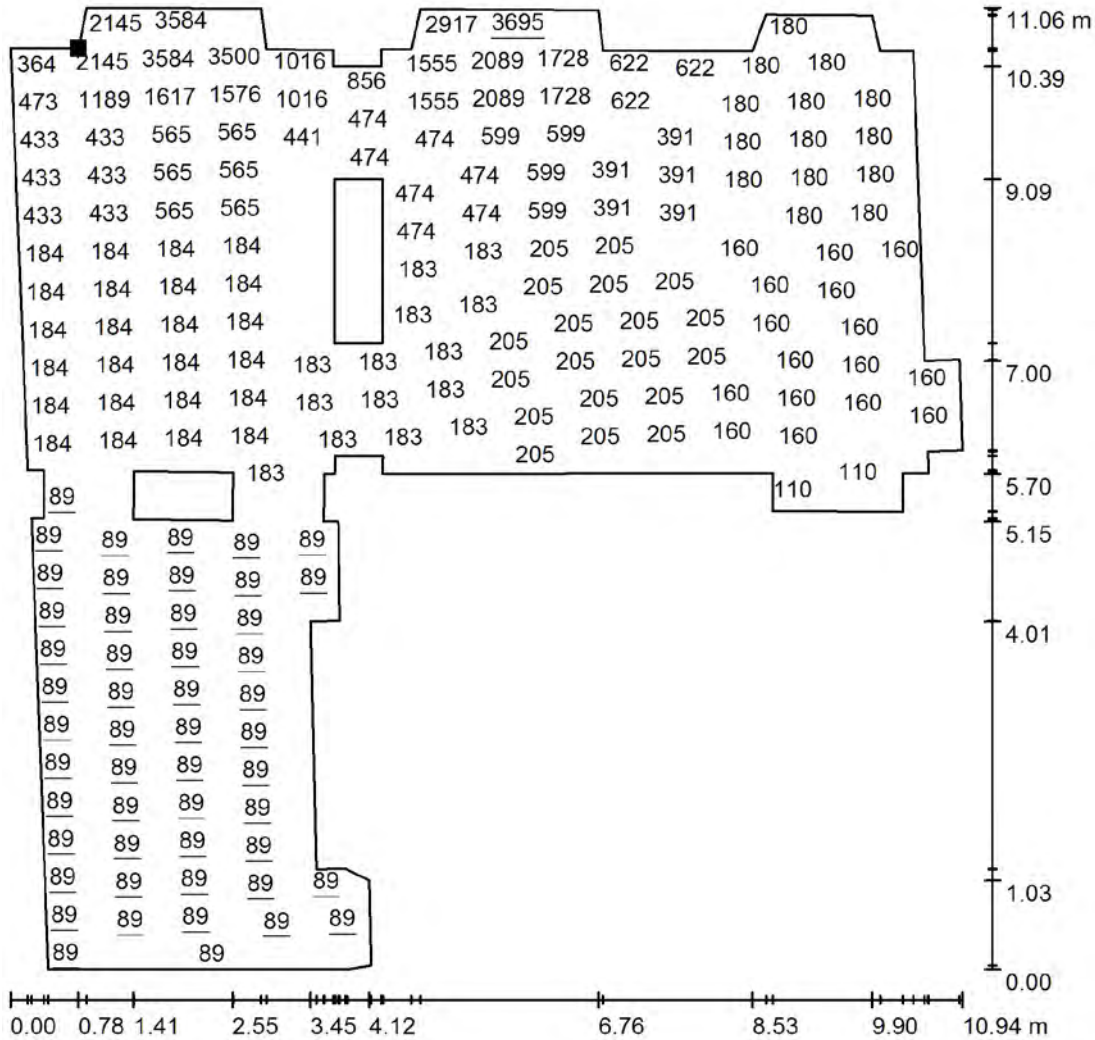

Posizione della superficie nel locale:
 Punto contrassegnato:
 (1.425 m, 0.624 m, 3.760 m)

Reticolo: 128 x 128 Punti

E_m [lx]	E_{min} [lx]	E_{max} [lx]	E_{min} / E_m	E_{min} / E_{max}
130	62	202	0.476	0.307

Redattore emanuele modena
 Telefono 320-4192452
 Fax 02-700434505
 e-Mail

tenda orizzontale

Locale 1 / luce naturale 21.06 ore 14.30 / Soffitto / Grafica dei valori (E)

Valori in Lux, Scala 1 : 87

Impossibile visualizzare tutti i valori calcolati.

Posizione della superficie nel locale:
 Punto contrassegnato:
 (1.425 m, 0.624 m, 3.760 m)

Reticolo: 128 x 128 Punti

E_m [lx]
378

E_{min} [lx]
89

E_{max} [lx]
3695

E_{min} / E_m
0.236

E_{min} / E_{max}
0.024