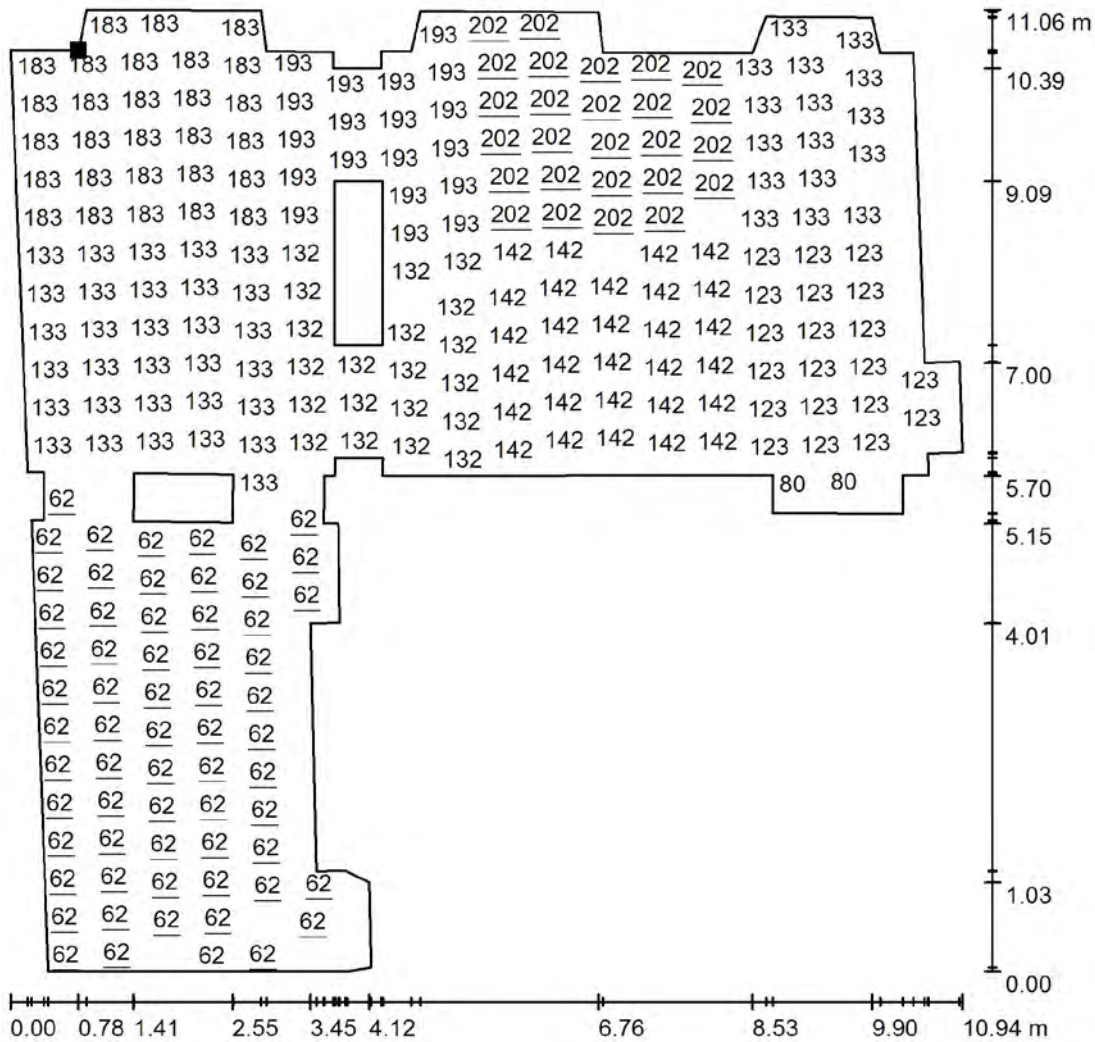

Redattore emanuele modena
 Telefono 320-4192452
 Fax 02-700434505
 e-Mail

tenda inclinata

Locale 1 / luce naturale 21.06 ore 14.30 / Soffitto / Grafica dei valori (E)

Valori in Lux, Scala 1 : 87

Impossibile visualizzare tutti i valori calcolati.

Posizione della superficie nel locale:
 Punto contrassegnato:
 (1.425 m, 0.624 m, 3.760 m)

Reticolo: 128 x 128 Punti

E_m [lx]	E_{min} [lx]	E_{max} [lx]	E_{min} / E_m	E_{min} / E_{max}
130	62	202	0.476	0.307

Redattore emanuele modena
 Telefono 320-4192452
 Fax 02-700434505
 e-Mail

tenda orizzontale

Locale 1 / luce naturale 21.06 ore 14.30 / Soffitto / Grafica dei valori (E)

Valori in Lux, Scala 1 : 87

Impossibile visualizzare tutti i valori calcolati.

Posizione della superficie nel locale:
 Punto contrassegnato:
 (1.425 m, 0.624 m, 3.760 m)

Reticolo: 128 x 128 Punti

E_m [lx]
378

E_{min} [lx]
89

E_{max} [lx]
3695

E_{min} / E_m
0.236

E_{min} / E_{max}
0.024